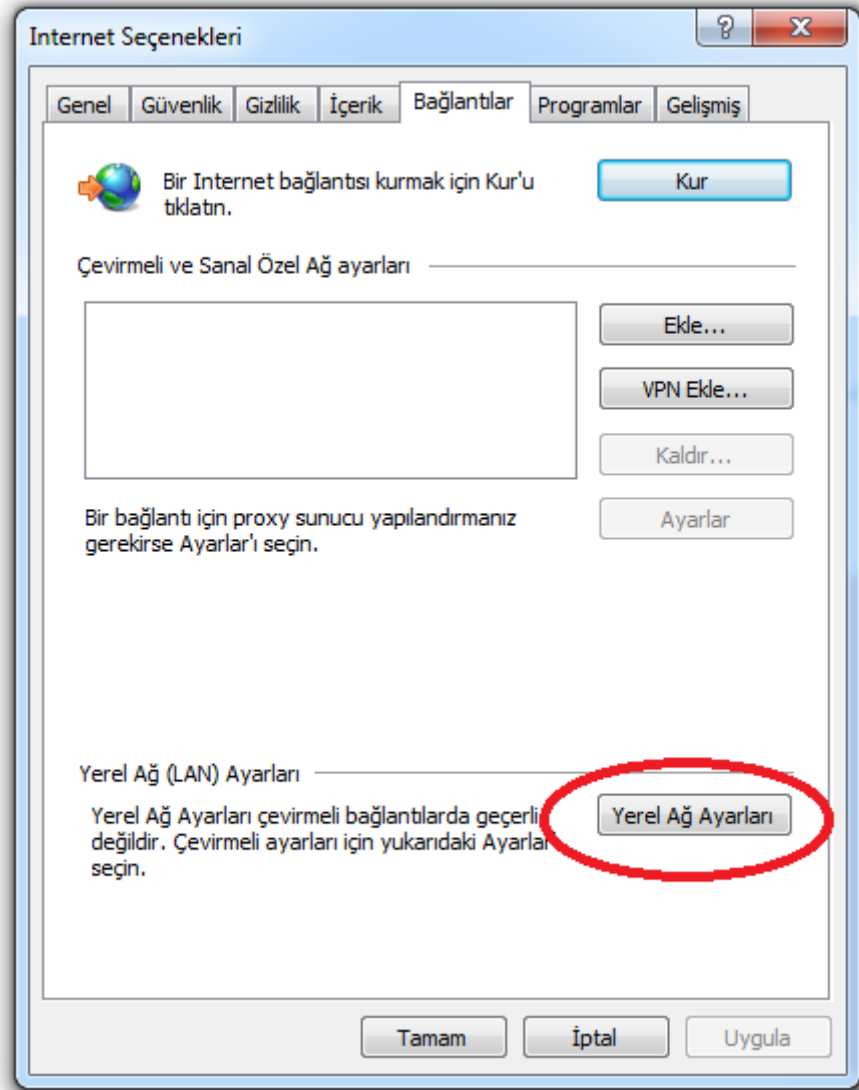

PROXY AYARLARI

Internet Explorer için:

Yerel Ağ (LAN) Ayarları

Otomatik Yapılandırma
Otomatik yapılandırma, yaptığınız ayarları değiştirebilir. Bu ayarların kullanılması için otomatik yapılandırmayı devre dışı bırakın.