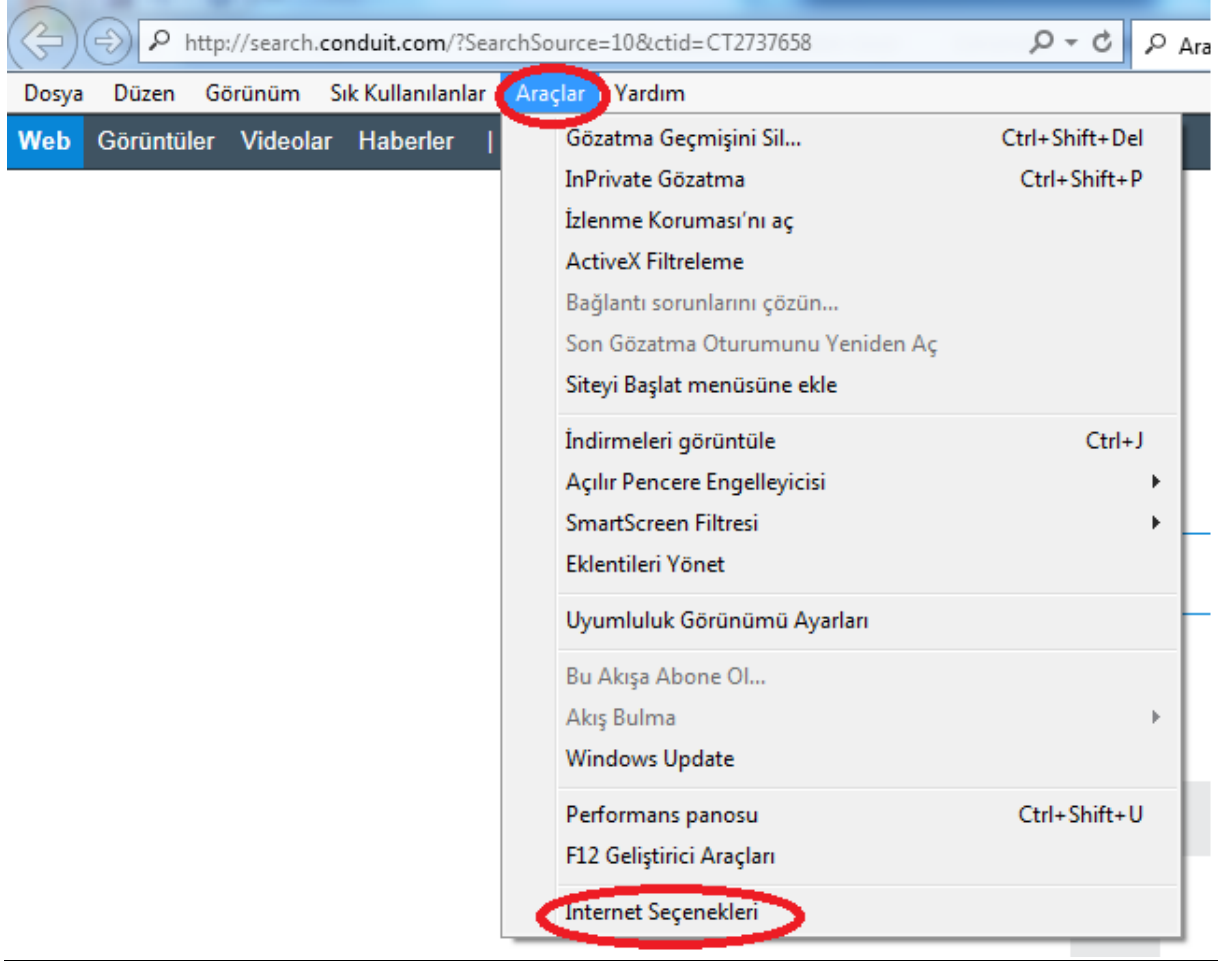

PROXY AYARLARI

Internet Explorer için:

Yerel Ağ (LAN) Ayarları

Otomatik Yapılandırma
Otomatik yapılandırma, yaptığınız ayarları değiştirebilir. Bu ayarların kullanılması için otomatik yapılandırmayı devre dışı bırakın.