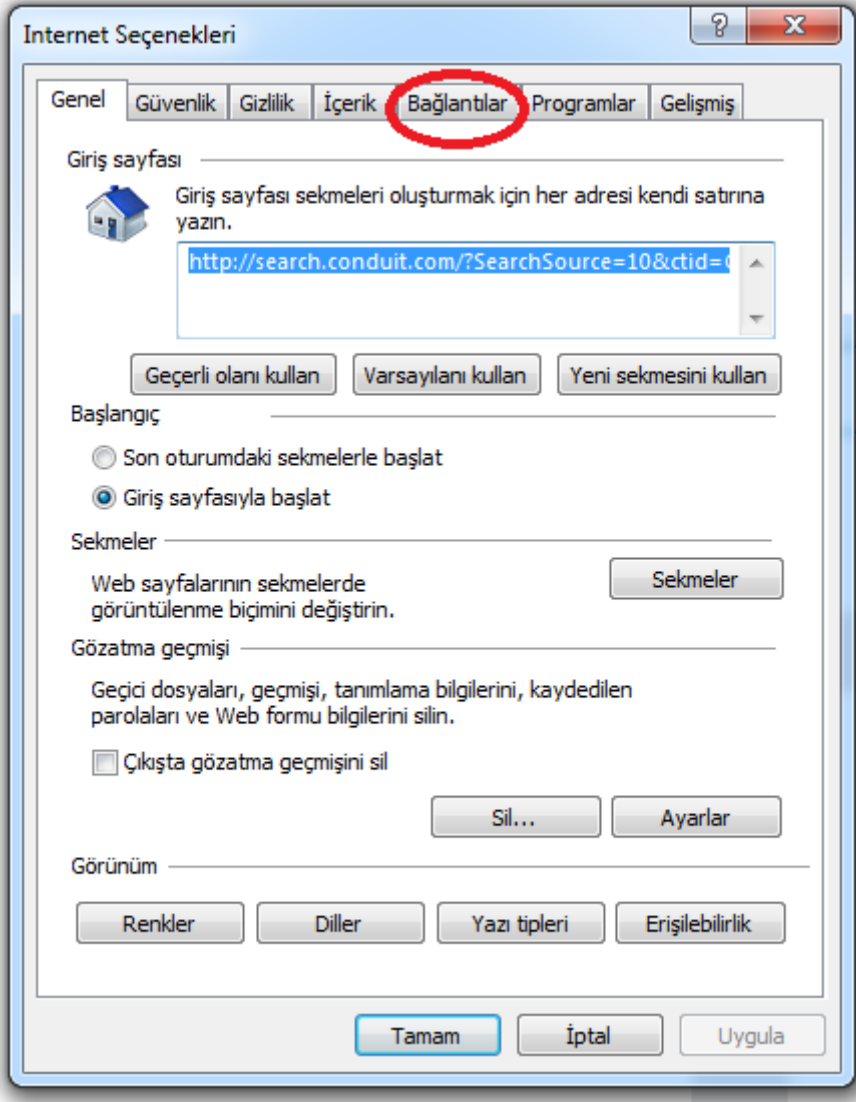

PROXY AYARLARI

Internet Explorer için:

Yerel Ağ (LAN) Ayarları

Otomatik Yapılandırma
Otomatik yapılandırma, yaptığınız ayarları değiştirebilir. Bu ayarların kullanılması için otomatik yapılandırmayı devre dışı bırakın.