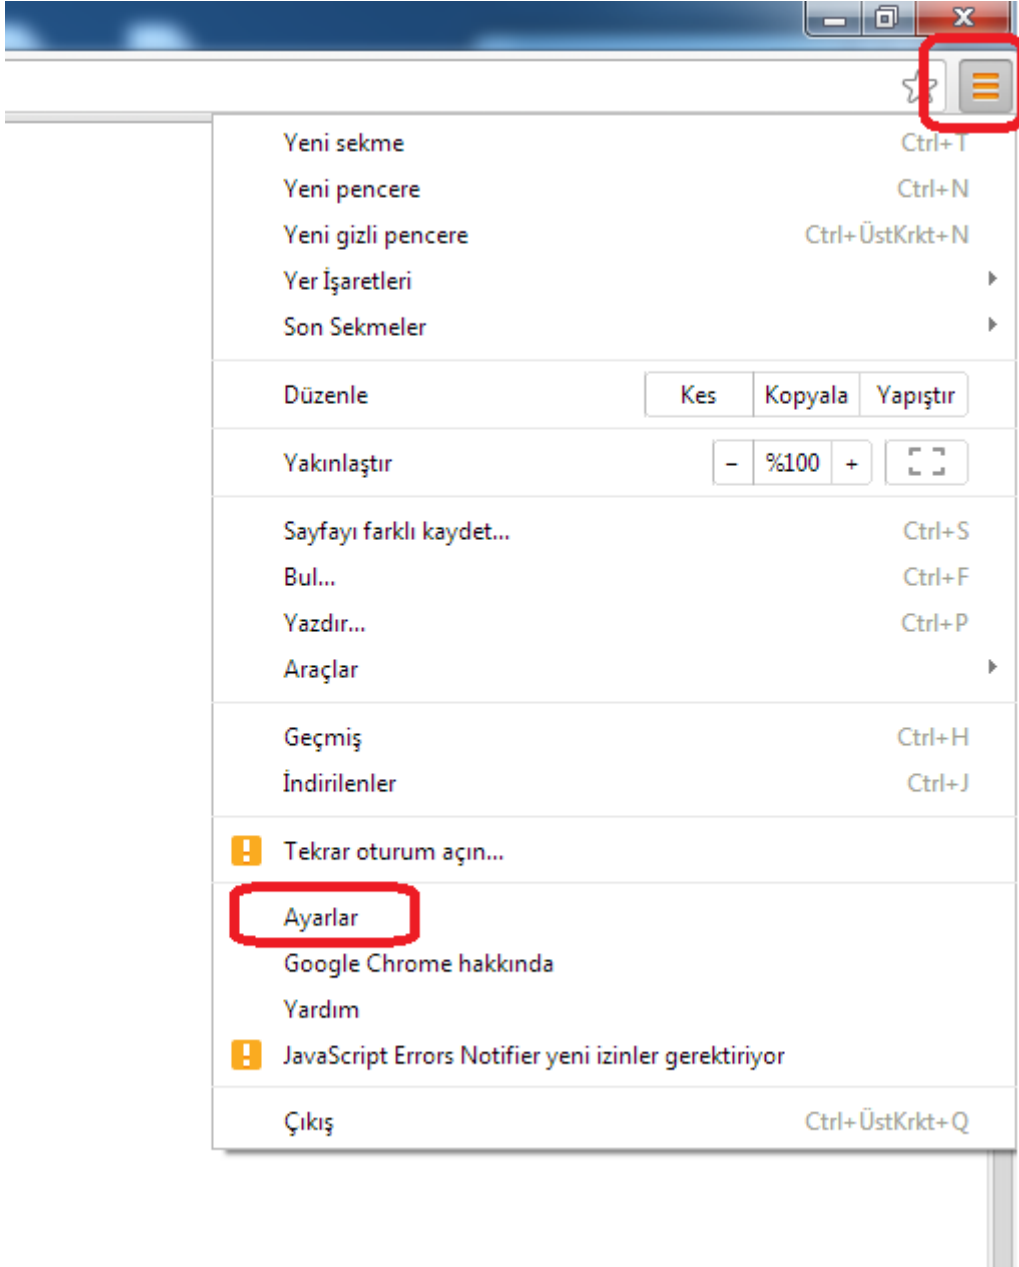

Adres: B. Nok.:

Yerel adresler için proxy sunucuyu atla

Adres: proxy.balikesir.edu.tr

Bağlantı Noktası (B. Nok): 3128

Kullanıcı Adı: Kimlik Kullanıcı Adı (T.C Kimlik No)

Şifre : Kimlik Şifreniz

Chrome için: