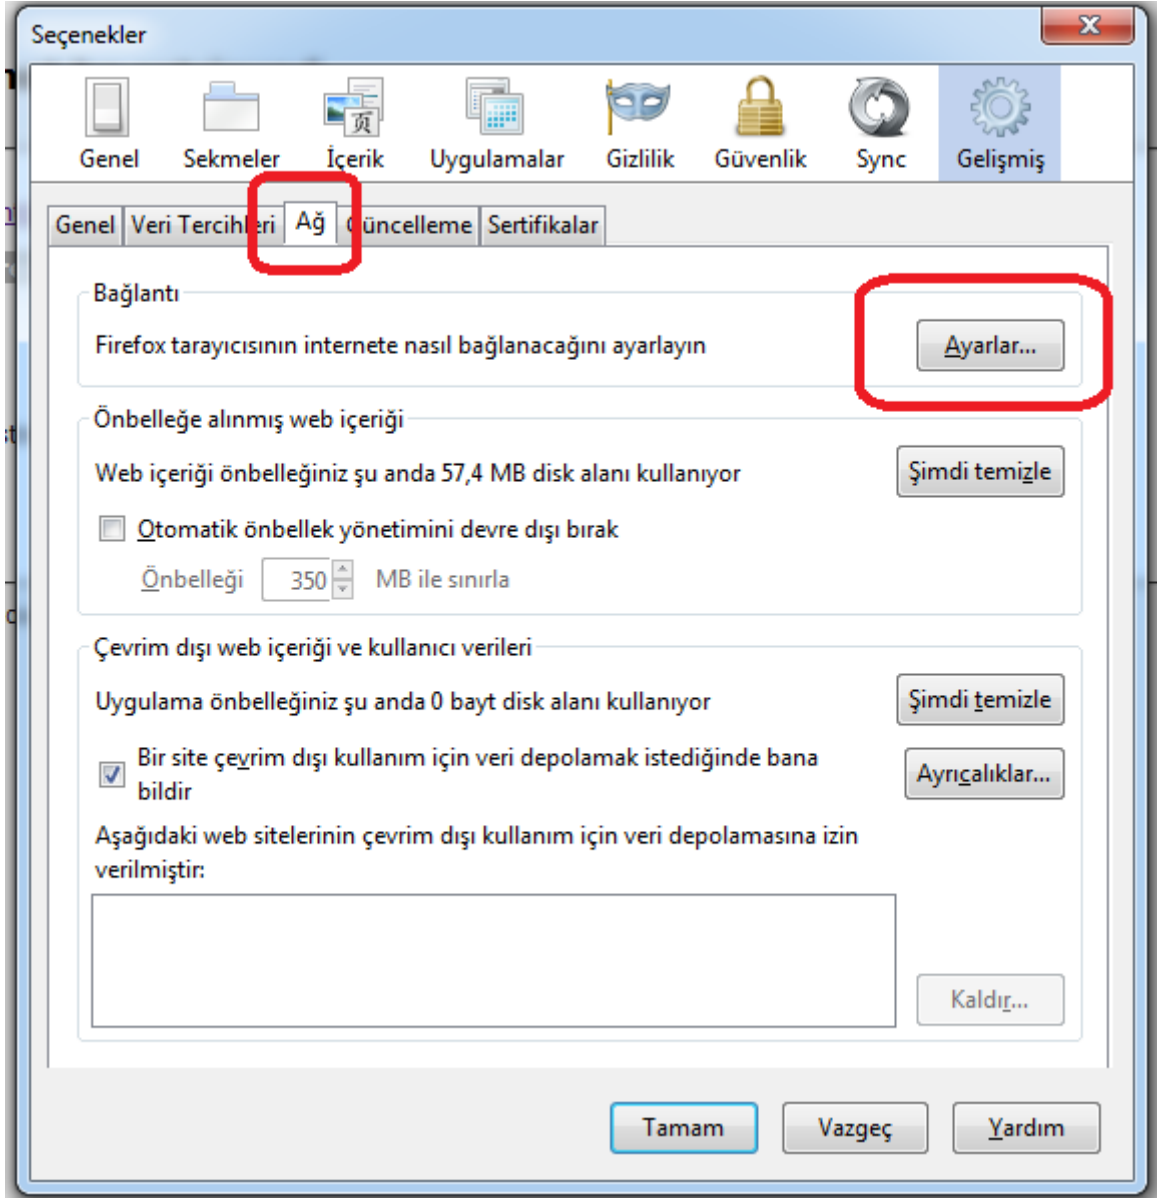

Ağ Sekmesi → Ayarlar Düğmesi tıklanır